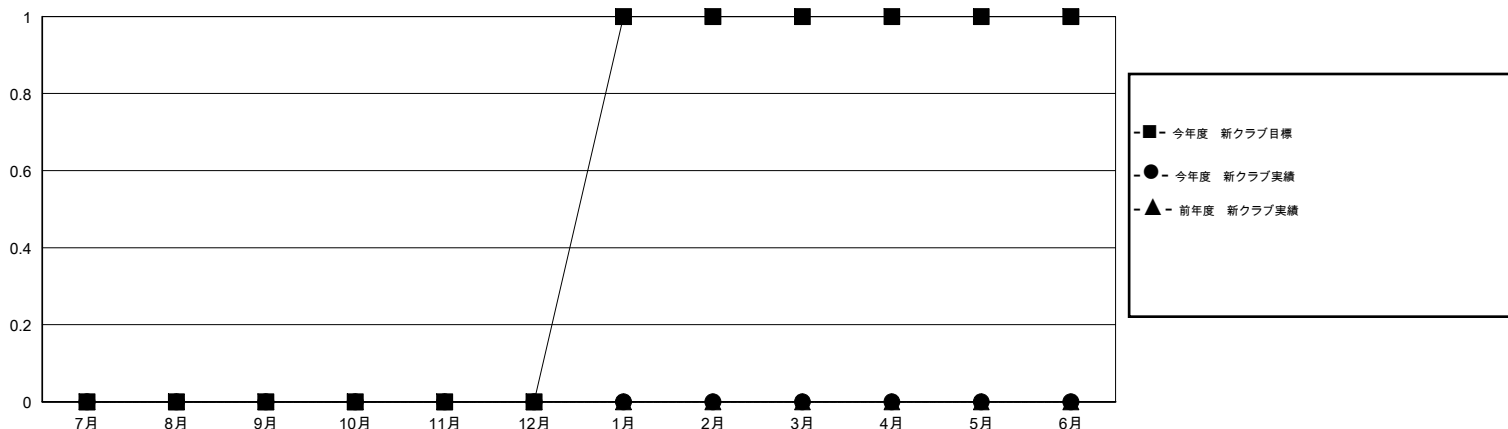

MONTHLY MEMBERSHIP PROGRESS REPORT

District 332 B

Results as of: 8/31/2015

GMT: Masayuki Kaneko

地域 JAPAN

GMT会則地域 5-Jap

クラブ					名				
結果: 2015-2016					結果: 2015-2016				
四半期	新クラブ目標	新クラブ	解散クラブ	純増/減	四半期	新会員目標	チャーターメン バー/新会員	退会者	純増/減
7月/8月/9月	0	0	0	0	7月/8月/9月	160	54	40	14
10月/11月/12月	0	0	0	0	10月/11月/12月	97	0	0	0
1月/2月/3月	1	0	0	0	1月/2月/3月	90	0	0	0
4月/5月/6月	0	0	0	0	4月/5月/6月	70	0	0	0

新クラブ目標及び実績累計

会員目標及び実績累計

解散クラブ: 0	24 CLUBS OF 53 一名以上の新会員を登録	男女別
退会者		男性 1,617 (66.46%)
物故会員 4		女性 816 (33.54%)
クラブ解散 0	健康診断データはこちら	家族会員 1,478
その他 36		世帯主 670
合計 40		世帯主以外 808