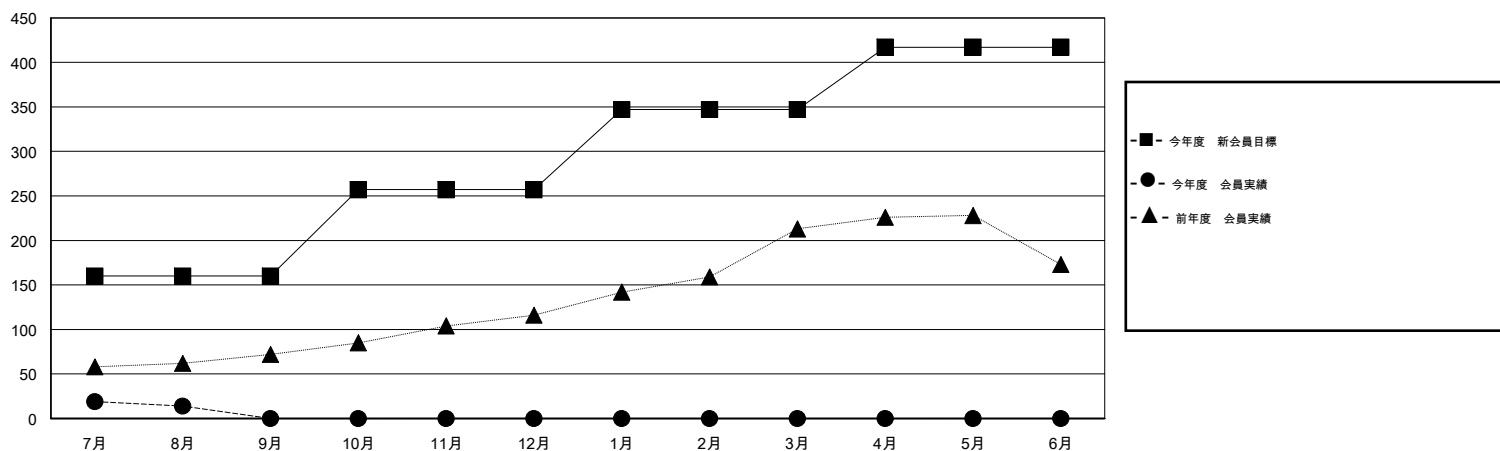

MONTHLY MEMBERSHIP PROGRESS REPORT

District 332 B

Results as of: 8/31/2015

GMT: Masayuki Kaneko

地域 JAPAN

GMT会則地域 5-Jap

クラブ					名				
結果: 2015-2016					結果: 2015-2016				
四半期	新クラブ目標	新クラブ	解散クラブ	純増/減	四半期	新会員目標	チャーターメン バー/新会員	退会者	純増/減
7月/8月/9月	0	0	0	0	7月/8月/9月	160	54	40	14
10月/11月/12月	0	0	0	0	10月/11月/12月	97	0	0	0
1月/2月/3月	1	0	0	0	1月/2月/3月	90	0	0	0
4月/5月/6月	0	0	0	0	4月/5月/6月	70	0	0	0

新クラブ目標及び実績累計

会員目標及び実績累計

解散クラブ: 0	24 CLUBS OF 53 一名以上の新会員を登録	男女別
退会者		男性 1,617 (66.46%)
物故会員 4		女性 816 (33.54%)
クラブ解散 0	健康診断データはこちら	家族会員 1,478
その他 36		世帯主 670
合計 40		世帯主以外 808